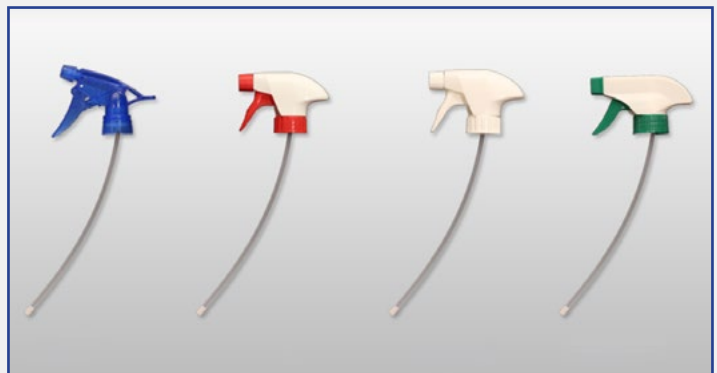

**R-28 / 410**

**PISTOLA ATOMIZADORA ECONÓMICA**

PAR28-E

**R - 28**

**PISTOLA USO RUDO ECONÓMICA**

PAURE - 28

**LLAVE FLO KING MULTI  
METER FAUCET GOLD**

FK2"