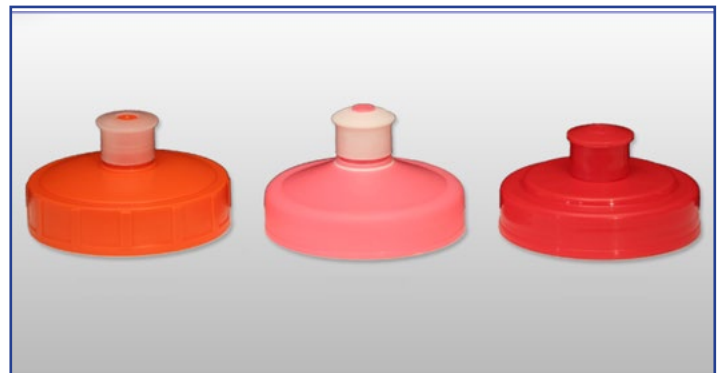

Con chupón
TAPA DEPORTIVA

TDEPNAR63   TDEPRS63   TDEPRJ63