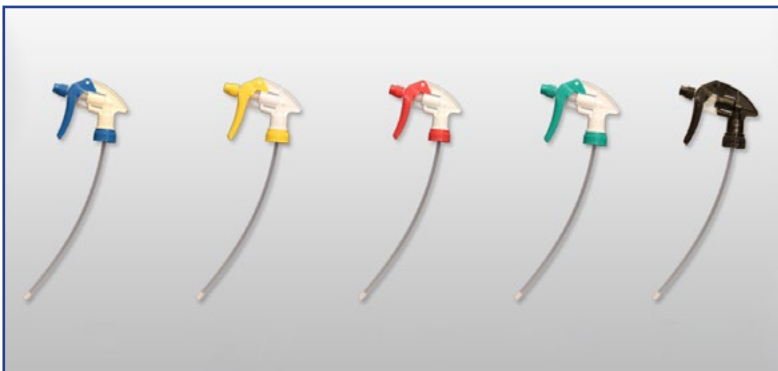

PAR-28E PAURR-28

Canyon R -28

PISTOLA ATOMIZADORA USO RUDO

PAURR-28