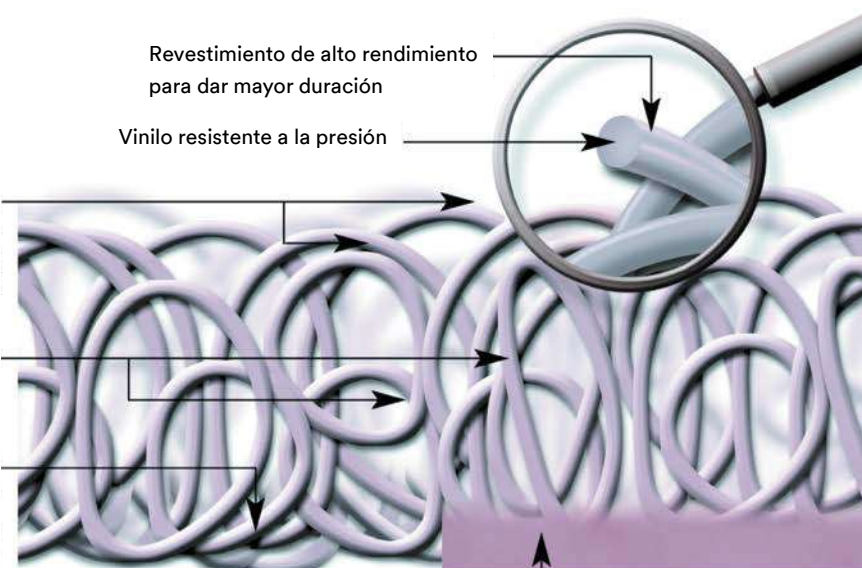

No Stock	Descripción
70070974459	Tapete Rizo Nomad® Scaper 6050 Gris Acero con Orilla 1.20 × 1.80 M
70071016375	Tapete Rizo Nomad® Scaper 6050 Verde Americano 1.20 × 12.00 M
70071016318	Tapete Rizo Nomad® Scaper 6050 Café Oscuro 1.20 × 12.00 M
70071016359	Tapete Rizo Nomad® Scaper 6050 Negro 1.20 × 12.00 M
70071016383	Tapete Rizo Nomad® Scaper 6050 Rojo 1.20 × 12.00 M
70071313822	Tapete Rizo Nomad® Scaper 6050 Dorado 1.21 × 12.19 M
70071016524	Tapete Rizo Nomad® Scaper 6050 Azul Plumbago 1.20 × 12.00 M
70070974228	Tapete Rizo Nomad® Scaper 6050 Negro con Orilla 1.20 × 1.80 M
70071313855	Tapete Rizo Nomad® Scaper 6050 Amarillo 1.21 × 12.19 M
70071313871	Tapete Rizo Nomad® Scaper 6050 Beige 1.21 × 12.19 M
70071313863	Tapete Rizo Nomad® Scaper 6050 Anaranjado 1.21 × 12.19 M
70071016326	Tapete Rizo Nomad® Scaper 6050 Vino 1.20 × 12.00 M
70071313814	Tapete Rizo Nomad® Scaper 6050 Blanco 1.21 × 12.19 M
MN300010449	Tapete Rizo Nomad® Scaper 6050 Azul Americano 1.20 × 15.00 M
MN300009672	Tapete Rizo Nomad® Scaper 6050 Gris Acero 1.20 × 15.00 M
70071313848	Tapete Rizo Nomad® Scaper 6050 Verde Pasto 1.21 × 12.19 M
70071016409	Tapete Rizo Nomad® Scaper 6050 Plata Americano 1.20 × 12.00 M