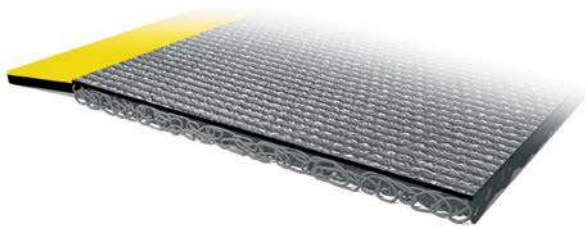

Safety-Walk® 5270 Antifatiga

- Tapete acojinado que reduce el cansancio en entornos secos.
- Alta resistencia y durabilidad con el mejor desempeño.
- Evita el cansancio de personas que permanecen de pie por largos períodos de tiempo.

No Stock	Descripción
MN300010563	Tapetes Antifatiga 5270 Negro sin orilla
70071010014	Tapetes Antifatiga 5270 Negro sin orilla
MN300015729	Tapetes Antifatiga 5270YE con orilla amarilla
MN300018095	Tapetes Antifatiga 5270YE con orilla amarilla

Safety-Walk® 5100 Antifatiga

- Construcción ondulada para permitir el paso de líquidos y dar seguridad al usuario.
- Evita el cansancio de personas que permanecen de pie por largos períodos de tiempo.
- A prueba de grasas y resistente a una gran variedad de químicos y detergentes.
- Sus cortes afilados lo hacen antiderrapante y fácil de limpiar.
- No se ablanda.