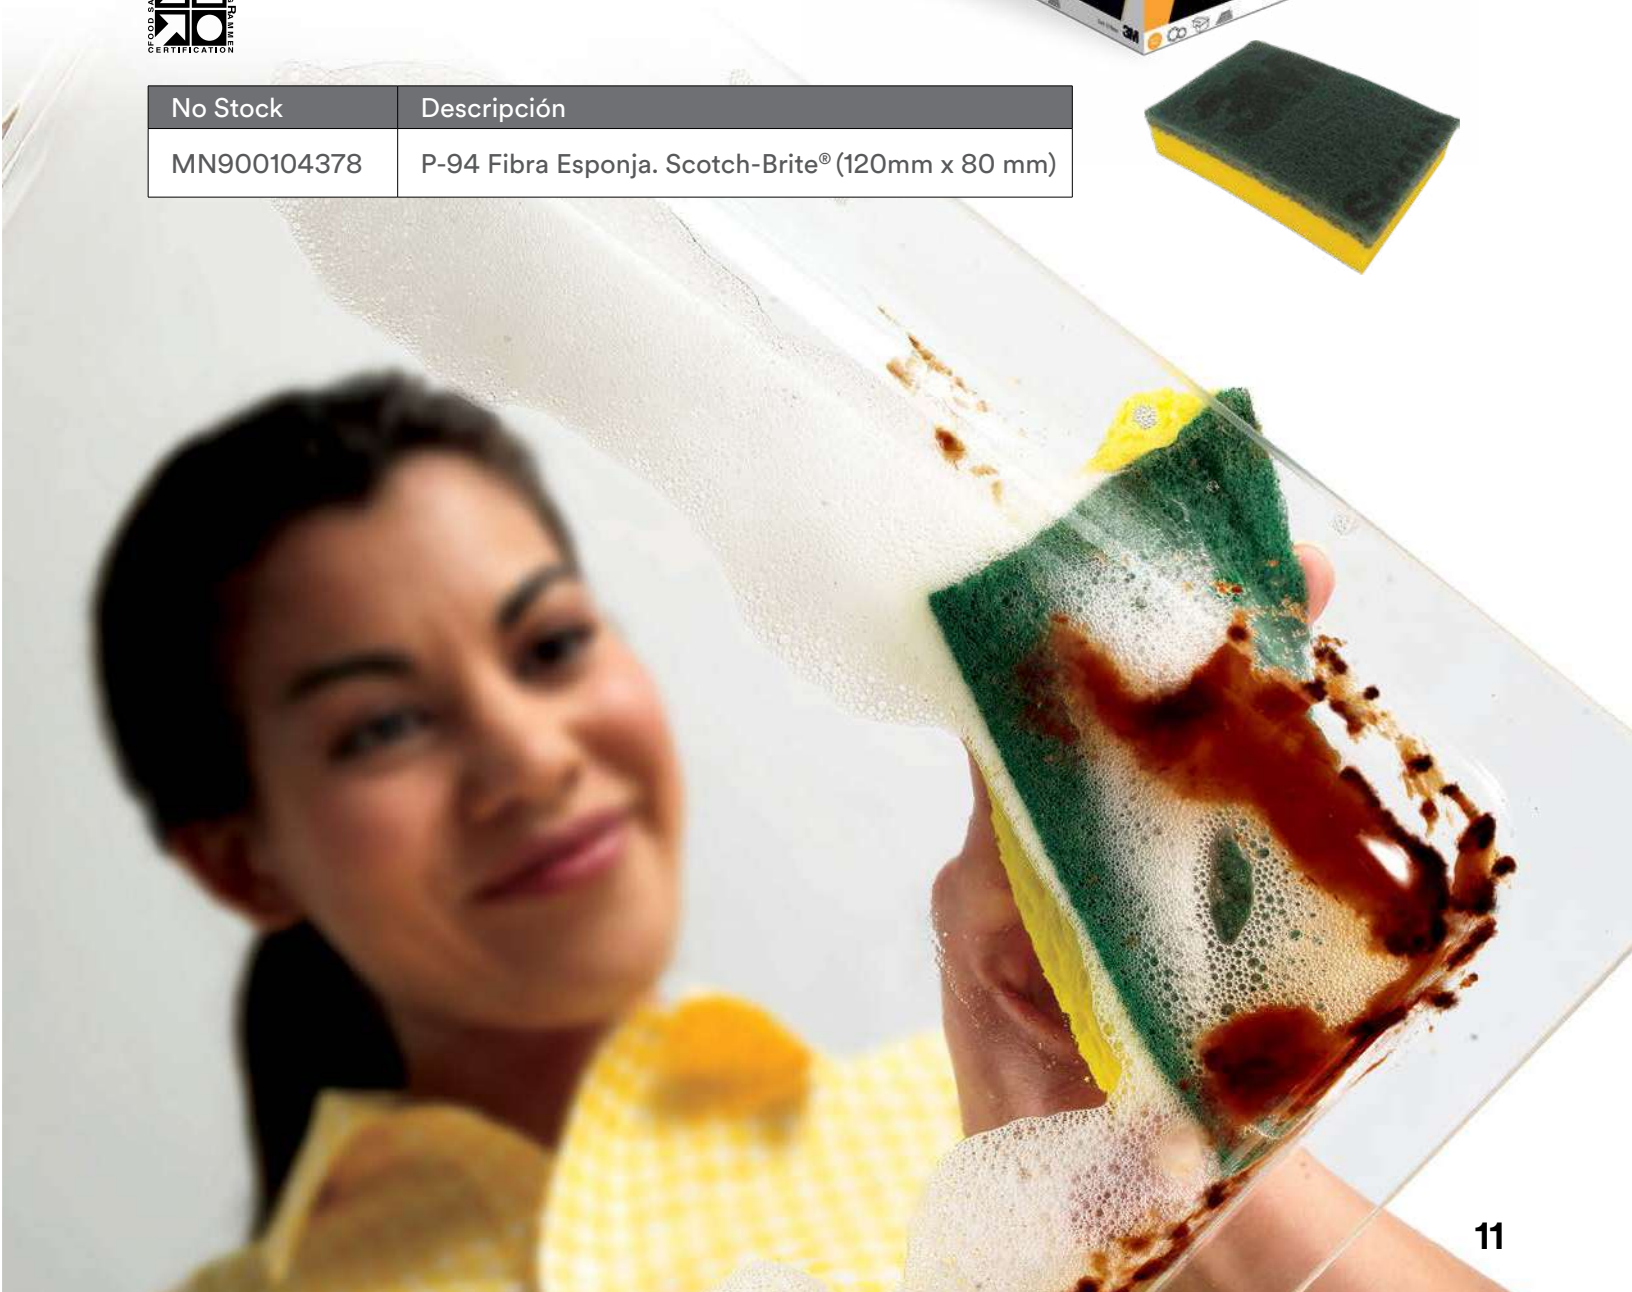

No Stock	Descripción
MN900104378	P-94 Fibra Esponja. Scotch-Brite® (120mm x 80 mm)